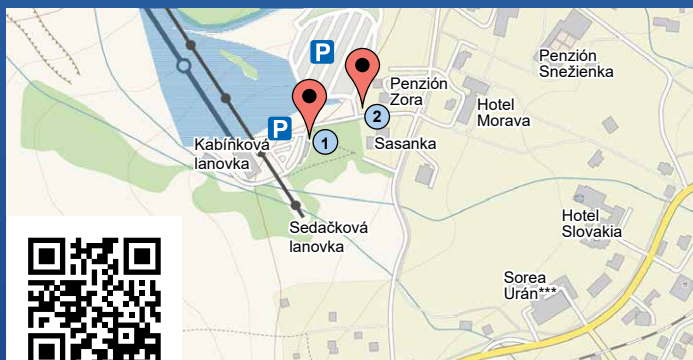

TATRANSKÁ LOMNICA – SKI resort
① kancelária/office škola/school + ② požičovňa/rental